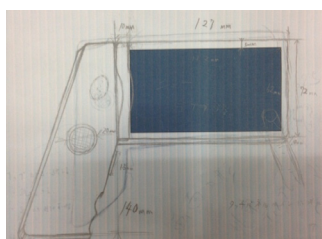

工業デザイン&モデリング

T10MD006 稲田征太 T10MD030 竹内輝 T10MD032 蔡賢輝
T10MD037 NOOR FARAH LYANA T10MD042 松野力也
T10MD043 宮木修司 T10MD046 安田貴雄
指導教員 矢崎徹、大熊栄一

①工業製品をデザイン (コンセプト・テーマを考える)

テーマ：自動車・シート・杖・カメラ・
携帯ゲーム機・テレビリモコン

②モデル製作 (成型から塗装まで行い、製品化する)