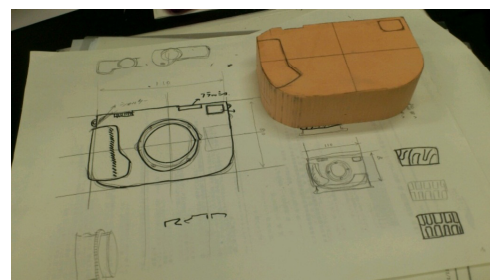

工業デザイン&モデリング

T10MD006 稲田征太 T10MD030 竹内輝 T10MD032 蔡賢輝
T10MD037 NOOR FARAH LYANA T10MD042 松野力也
T10MD043 宮木修司 T10MD046 安田貴雄
指導教員 矢崎徹、大熊栄一

①工業製品をデザイン (コンセプト・テーマを考える)

テーマ：自動車・シート・杖・カメラ・
携帯ゲーム機・テレビリモコン

②モデル製作 (成型から塗装まで行い、製品化する)